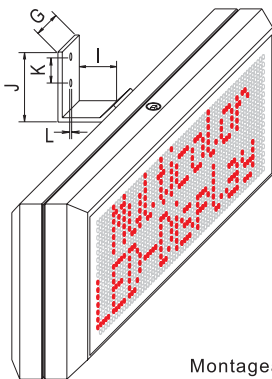

migra P12 Outdoor

Grafikfähige LED-Großtextanzeige für Außenanwendung
Graphics and Text Compatible Large Format LED Display for Outdoor Application

Abmessungen / Housing Dimensions

Montageart: 1 x Multigelenk
Mounting: 1 x articulated arm

Montageart: Einbaurahmen
Mounting: mounting frame

Montageart: 1 x Montagewinkel
Mounting: 1 x angle bracket

	mm		mm
A	86	I	50
C	82	J	80
D	100	K	30
E	70	L	8,5
F	7	R	21
G	60	T	87

in x-Richtung in y direction	1 Modul / 1 Module		2 Module / 2 Modules		3 Module / 3 Modules		4 Module / 4 Modules		5 Module / 5 Modules		6 Module / 6 Modules		7 Module / 7 Modules		8 Module / 8 Modules	
	H	B	H	B	H	B	H	B	H	B	H	B	H	B	H	B
1 Modul / 1 Module	305	305	305	488	305	720	305	920	305	1080	305	1298	305	1559	305	1698
2 Module / 2 Modules	488	305	488	488	488	720	488	920	488	1080	488	1298	488	1559	488	1698
3 Module / 3 Modules	720	305	720	488	720	720	720	920	720	1080	720	1298	720	1559	720	1698
4 Module / 4 Modules	920	305	920	488	920	720	920	920	920	1080	920	1298	920	1559	920	1698

in x-Richtung in y direction	9 Module / 9 Modules		10 Module / 10 Modules		11 Module / 11 Modules		12 Module / 12 Modules		13 Module / 13 Modules		14 Module / 14 Modules		15 Module / 15 Modules		16 Module / 16 Modules	
	H	B	H	B	H	B	H	B	H	B	H	B	H	B	H	B
1 Modul / 1 Module	305	1898	305	2047	305	2298	305	2498	305	2698	305	2898	305	3098	305	3298
2 Module / 2 Modules	488	1898	488	2047	488	2298	488	2498	488	2698	488	2898	488	3098	488	3298
3 Module / 3 Modules	720	1898	720	2047	720	2298	720	2498	720	2698	720	2898	720	3098	720	3298
4 Module / 4 Modules	920	1898	920	2047	920	2298	920	2498	920	2698	920	2898	920	3098	920	3298

Abmessungen / Housing Dimensions

Montageart: 1 x Multigelenk
Mounting: 1 x articulated arm

Montageart: Einbaurahmen
Mounting: mounting frame

Montageart: 1 x Montagewinkel
Mounting: 1 x angle bracket

	mm		mm
A	86	I	50
C	82	J	80
D	100	K	30
E	70	L	8,5
F	7	R	21
G	60	T	87