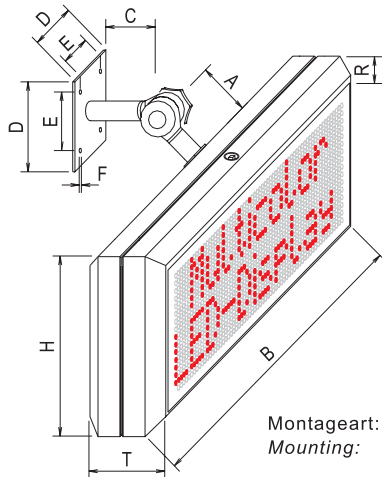

migra P12 Outdoor

Grafikfähige LED-Großtextanzeige für Außenanwendung
Graphics and Text Compatible Large Format LED Display for Outdoor Application

Abmessungen / Housing Dimensions

Montageart: 1 x Multigelenk
Mounting: 1 x articulated arm

Montageart: Einbaurahmen
Mounting: mounting frame

Montageart: 1 x Montagewinkel
Mounting: 1 x angle bracket

	mm		mm
A	86	I	50
C	82	J	80
D	100	K	30
E	70	L	8,5
F	7	R	21
G	60	T	87

in x-Richtung in y direction	1 Modul / 1 Module		2 Module / 2 Modules		3 Module / 3 Modules		4 Module / 4 Modules		5 Module / 5 Modules		6 Module / 6 Modules		7 Module / 7 Modules		8 Module / 8 Modules	
	H	B	H	B	H	B	H	B	H	B	H	B	H	B	H	B
1 Modul / 1 Module	305	305	305	488	305	720	305	920	305	1080	305	1298	305	1559	305	1698
2 Module / 2 Modules	488	305	488	488	488	720	488	920	488	1080	488	1298	488	1559	488	1698
3 Module / 3 Modules	720	305	720	488	720	720	720	920	720	1080	720	1298	720	1559	720	1698
4 Module / 4 Modules	920	305	920	488	920	720	920	920	920	1080	920	1298	920	1559	920	1698

in x-Richtung in y direction	9 Module / 9 Modules		10 Module / 10 Modules		11 Module / 11 Modules		12 Module / 12 Modules		13 Module / 13 Modules		14 Module / 14 Modules		15 Module / 15 Modules		16 Module / 16 Modules	
	H	B	H	B	H	B	H	B	H	B	H	B	H	B	H	B
1 Modul / 1 Module	305	1898	305	2047	305	2298	305	2498	305	2698	305	2898	305	3098	305	3298
2 Module / 2 Modules	488	1898	488	2047	488	2298	488	2498	488	2698	488	2898	488	3098	488	3298
3 Module / 3 Modules	720	1898	720	2047	720	2298	720	2498	720	2698	720	2898	720	3098	720	3298
4 Module / 4 Modules	920	1898	920	2047	920	2298	920	2498	920	2698	920	2898	920	3098	920	3298

Abmessungen / Housing Dimensions

Montageart: 1 x Multigelenk
Mounting: 1 x articulated arm

Montageart: Einbaurahmen
Mounting: mounting frame

Montageart: 1 x Montagewinkel
Mounting: 1 x angle bracket

	mm		mm
A	86	I	50
C	82	J	80
D	100	K	30
E	70	L	8,5
F	7	R	21
G	60	T	87