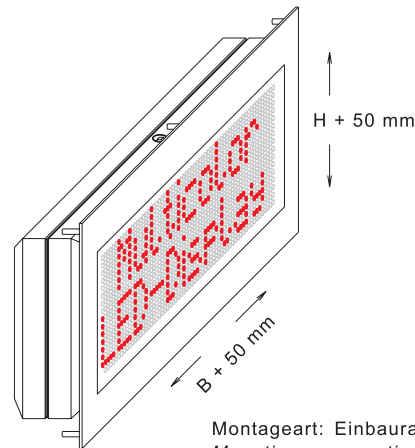

migra P12 Outdoor

Grafikfähige LED-Großtextanzeige für Außenanwendung
Graphics and Text Compatible Large Format LED Display for Outdoor Application

Abmessungen / Housing Dimensions

Montageart: 1 x Multigelenk
Mounting: 1 x articulated arm

Montageart: Einbaurahmen
Mounting: mounting frame

Montageart: 1 x Montagewinkel
Mounting: 1 x angle bracket

	mm		mm
A	86	I	50
C	82	J	80
D	100	K	30
E	70	L	8,5
F	7	R	21
G	60	T	87

in x-Richtung in y direction	1 Modul / 1 Module		2 Module / 2 Modules		3 Module / 3 Modules		4 Module / 4 Modules		5 Module / 5 Modules		6 Module / 6 Modules		7 Module / 7 Modules		8 Module / 8 Modules	
	H	B	H	B	H	B	H	B	H	B	H	B	H	B	H	B
1 Modul / 1 Module	305	305	305	488	305	720	305	920	305	1080	305	1298	305	1559	305	1698
2 Module / 2 Modules	488	305	488	488	488	720	488	920	488	1080	488	1298	488	1559	488	1698
3 Module / 3 Modules	720	305	720	488	720	720	720	920	720	1080	720	1298	720	1559	720	1698
4 Module / 4 Modules	920	305	920	488	920	720	920	920	920	1080	920	1298	920	1559	920	1698

in x-Richtung in y direction	9 Module / 9 Modules		10 Module / 10 Modules		11 Module / 11 Modules		12 Module / 12 Modules		13 Module / 13 Modules		14 Module / 14 Modules		15 Module / 15 Modules		16 Module / 16 Modules	
	H	B	H	B	H	B	H	B	H	B	H	B	H	B	H	B
1 Modul / 1 Module	305	1898	305	2047	305	2298	305	2498	305	2698	305	2898	305	3098	305	3298
2 Module / 2 Modules	488	1898	488	2047	488	2298	488	2498	488	2698	488	2898	488	3098	488	3298
3 Module / 3 Modules	720	1898	720	2047	720	2298	720	2498	720	2698	720	2898	720	3098	720	3298
4 Module / 4 Modules	920	1898	920	2047	920	2298	920	2498	920	2698	920	2898	920	3098	920	3298