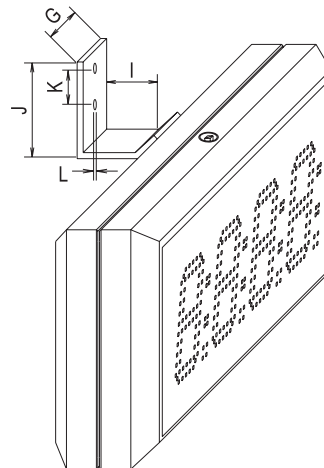

migan Outdoor

Numerische LED-Großanzeige für Außenanwendung
Large Format Numeric LED Display for Outdoor Application

Montageart: 1 x Multigelenk
Mounting: 1 x articulated arm

Montageart: 1 x Montagewinkel
Mounting: 1 x angle bracket

Montageart: Einbaurahmen
Mounting: mounting frame

| | mm | | mm |
|---|-----|---|-----|
| A | 86 | I | 50 |
| C | 82 | J | 80 |
| D | 100 | K | 30 |
| E | 70 | L | 8,5 |
| F | 7 | R | 21 |
| G | 60 | T | 87 |

Alle Maße sind in mm angegeben.
 Mehrzeilige oder kundenspezifische Gehäusegrößen erhalten Sie auf Anfrage.

*All dimensions in mm.
 Multiple line or customer-specific housing sizes are available upon request.*